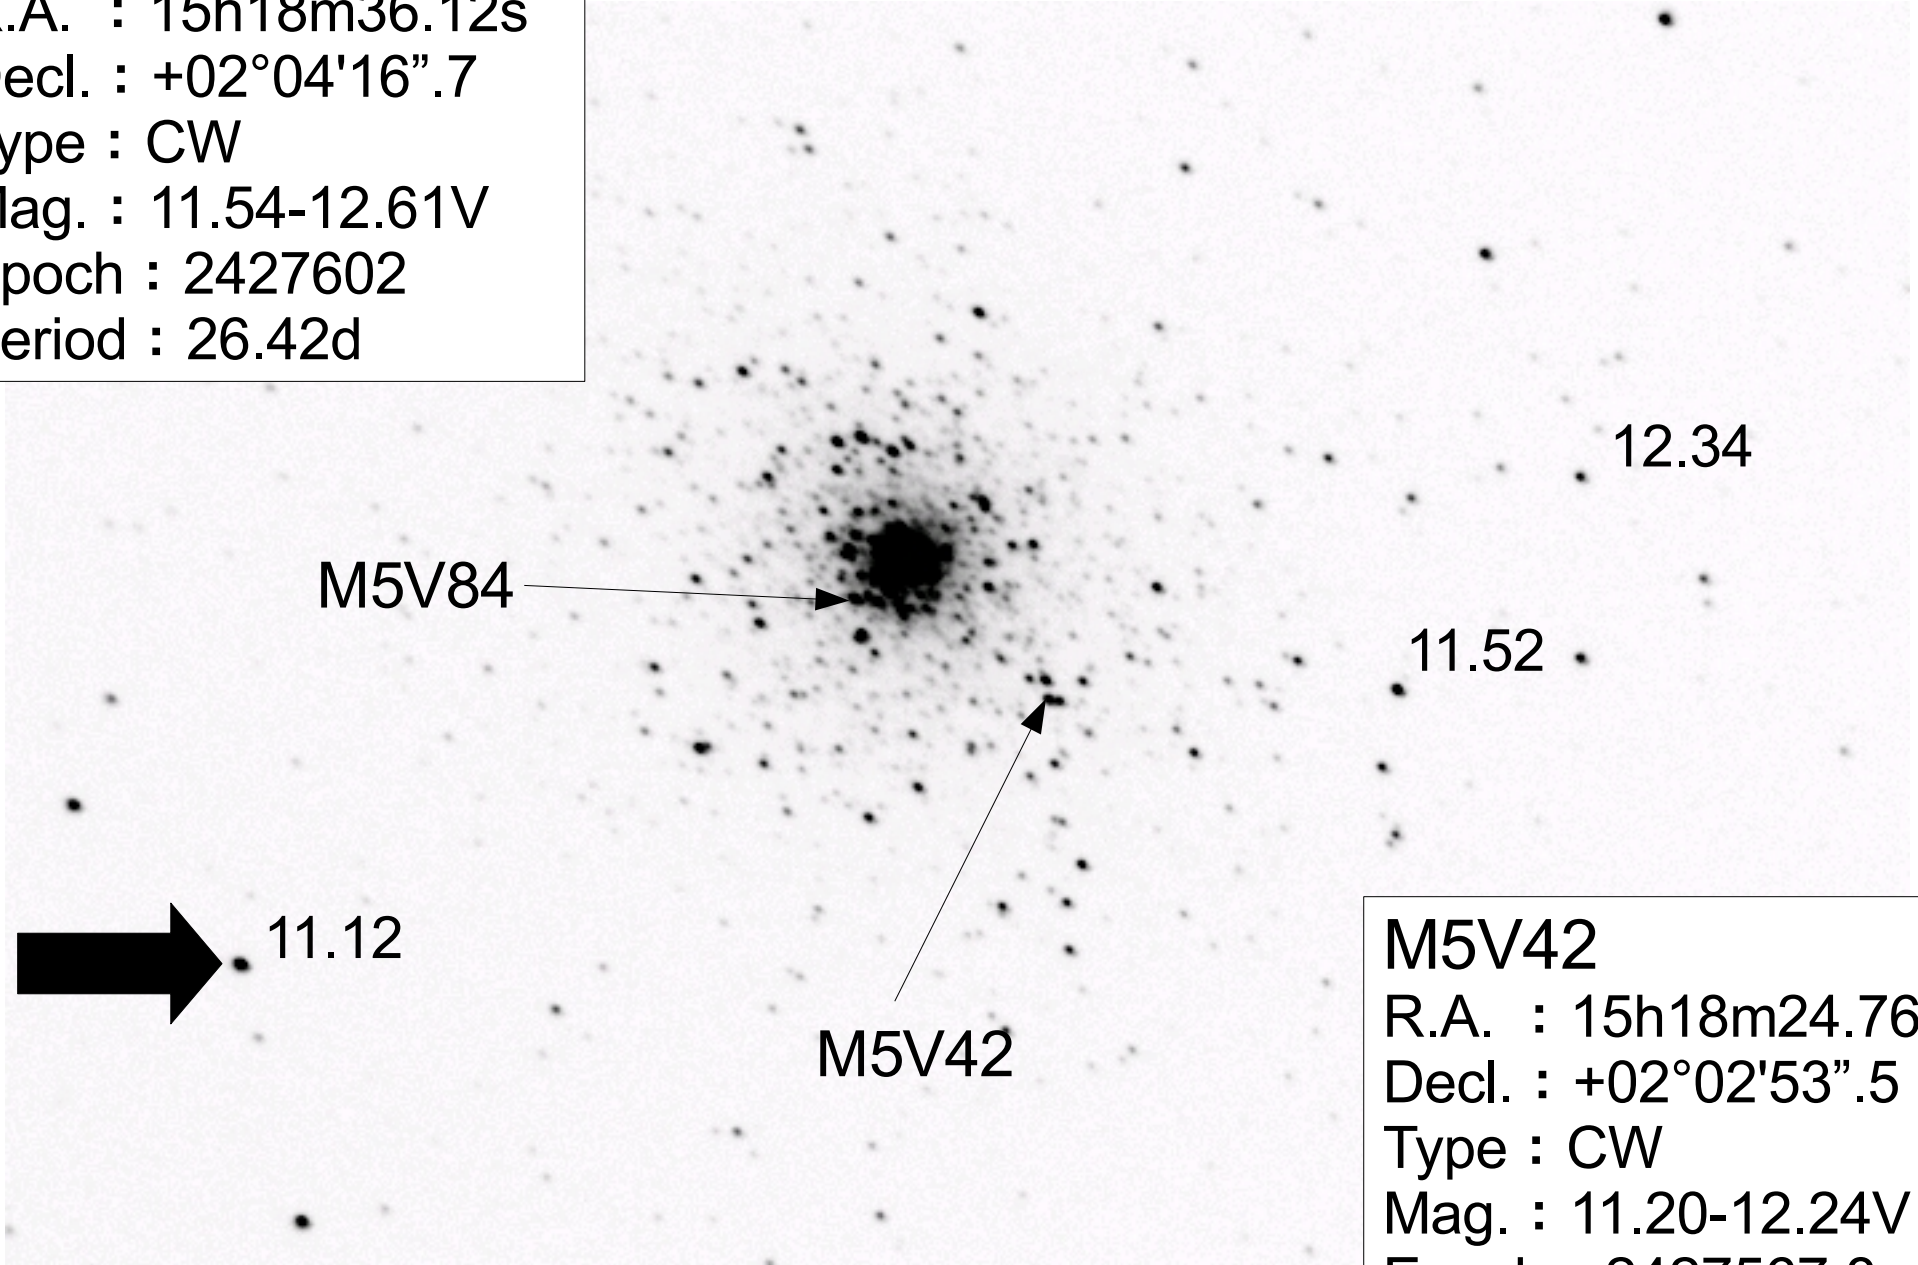

M5V84

R.A. : 15h18m36.12s

Decl. : +02°04'16".7

Type : CW

Mag. : 11.54-12.61V

Epoch : 2427602

Period : 26.42d

12.34

M5V84

11.52

11.12

M5V42

M5V42

R.A. : 15h18m24.76s

Decl. : +02°02'53".5

Type : CW

Mag. : 11.20-12.24V

Epoch : 2427567.8

Period : 25.738d